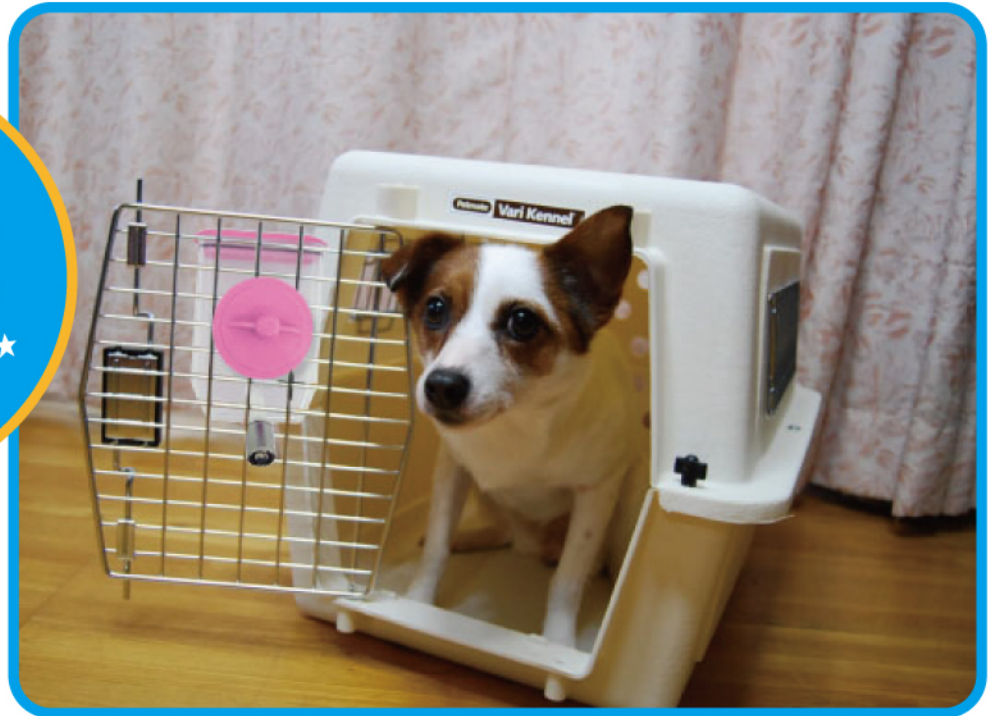

キャリーケースに
ぴったりのサイズ!!
これでお出かけ中の
お水補給も安心です★

パッケージ
イメージ

ピンク

ブルー

待望のキャリーケース用給水器登場!

キャリーケース（バリケン）のドアの網目は狭く、従来の給水器ではピッタリ取り付けられませんでした。ペットドリンキングキャリアーは、キャリーケース（バリケン）のドアにぴったりのサイズ！これで移動中のペットの給水の心配はありません。

ノズルの先をペットがなめると給水出来るしくみですので、万が一こぼしてキャリーケース内を汚したりの心配いらず。いつも清潔な水を与える事が出来ます!!

価格：880円（本体価格）

<サイズ>
幅 87X 奥行き 75X 高さ 140(mm)

<材質>
ボトル/PP、キャップ・ストッパー/ABS、吸口/真鍮（メッキ加工）
吸口ボール/ステンレス、ゴムパッキン、三角棒/POM

* 写真の商品は撮影用サンプル品のため、実際の商品仕様と異なる場合があります。

◆商品注文書

様

商品名	品番	JAN	ご注文数
ペットドリンキング キャリー ブルー	DY-CB	4969316 012922	
ペットドリンキング キャリー ピンク	DY-CP	4969316 012939	